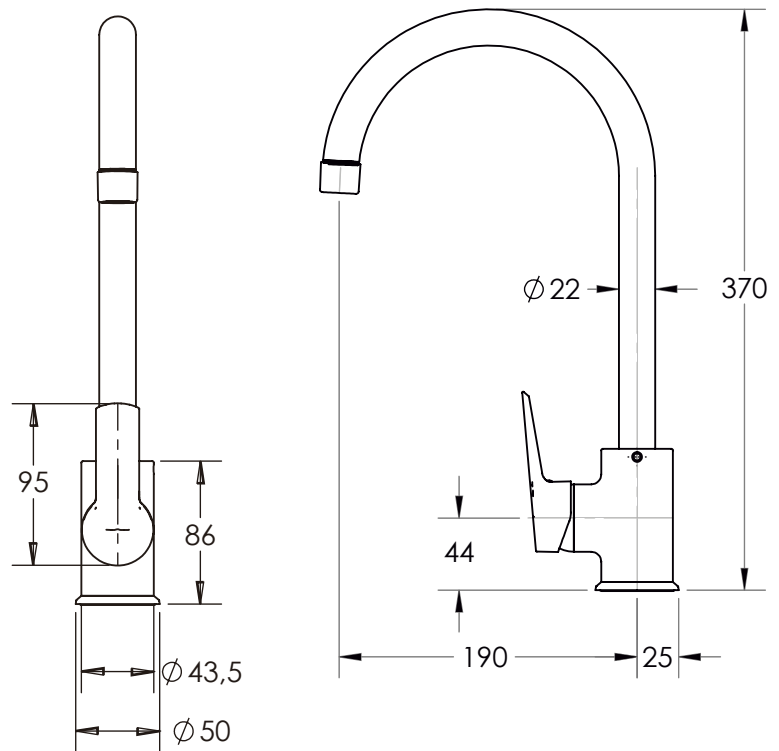

### Conexión:

Por 2 flexibles Technoflex de 1/2" HI

### Tipo de cierre:

Cartucho cerámico de 35mm

## LINEA AREZZO NEGRO MATE

Cód. 20ZZ5603420

### DIBUJO TÉCNICO

\*Dimensiones Críticas sin escala