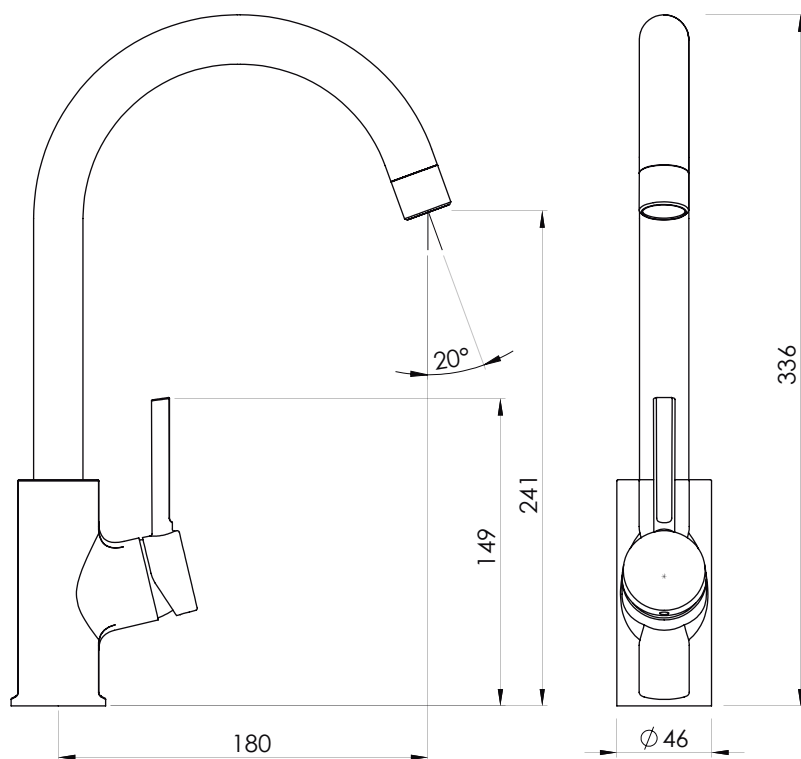

### Descripción:

Tipo de cierre: Cartucho cerámico 35 mm

### Incluye:

"Incluye 2 Flexibles Technoflex de 50 cm

### DIBUJO TÉCNICO

\*Dimensiones Críticas sin escala