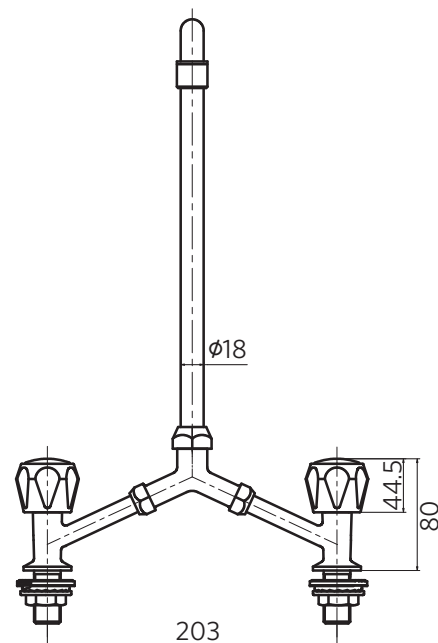

COMBINACIÓN LAVAPLATOS 8"

Especificaciones Técnicas

Descripción:

Cuerpo de latón cromado.

Funcionamiento:

Apertura de paso de agua con giro en contra de las manecillas del reloj.

Tipo de cierre:

Grifería con vástago no desplazable

COMBINACIÓN LAVAPLATOS 8" TIPO V

LÍNEA NEW MOSSINI

Cód. 20NM1503000

DIBUJO TÉCNICO

*Dimensiones Críticas sin escala

Garantía de 10 años:

Para mayor información sobre la garantía de este producto y otras consultas