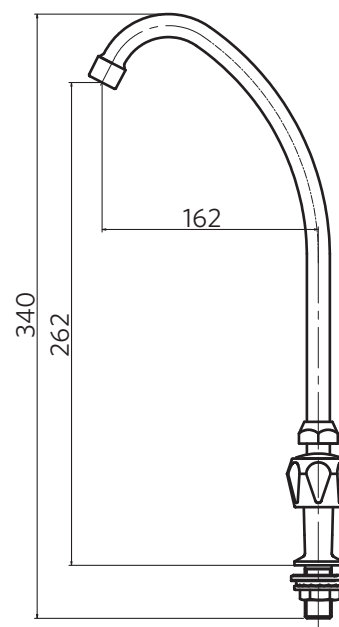

COMBINACIÓN LAVAPLATOS 8"

Especificaciones Técnicas

Descripción:

Cuerpo de latón cromado.

Funcionamiento:

Apertura de paso de agua con giro en contra de las manecillas del reloj.

Tipo de cierre:

Grifería con vástago no desplazable

COMBINACIÓN LAVAPLATOS 8" TIPO V

LÍNEA NEW MOSSINI

Cód. 20NM1503000

DIBUJO TÉCNICO

*Dimensiones Críticas sin escala

Garantía de 10 años:

Para mayor información sobre la garantía de este producto y otras consultas